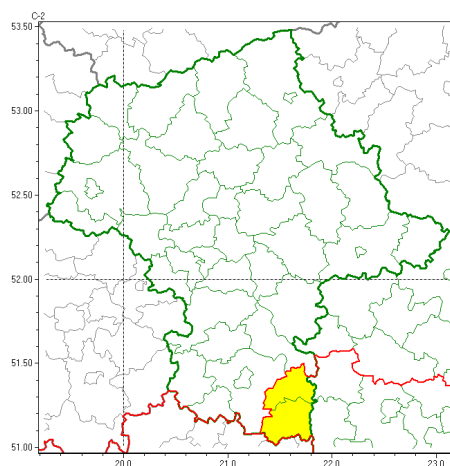

email: meteo.warszawa@imgw.pl

www: www.imgw.pl

Zasięg ostrzeżeń w województwie

Przymrozki  
2022-04-19 11:57

**WOJEWÓDZTWO MAZOWIECKIE**  
**OSTRZEŻENIA METEOROLOGICZNE ZBIORCZO NR 53**  
**WYKAZ OBSZARÓW ZUSŁUGOWYCH OSTRZEŻENIA**  
**o godz. 11:57 dnia 19.04.2022**

<b>Zjawisko/Stopień zagrożenia</b>	Przymrozki/1
<b>Obszar (w nawiasie numer ostrzeżenia dla powiatu)</b>	powiaty: lipski(33), żywiec(33)
<b>Ważność</b>	od godz. 23:00 dnia 19.04.2022 do godz. 08:00 dnia 20.04.2022
<b>Prawdopodobieństwo</b>	70%
<b>Przebieg</b>	Miejscami prognozowany jest spadek temperatury powietrza do około -1°C, przy gruncie do -3°C.
<b>SMS</b>	IMGW-PIB OSTRZEŻENIA: PRZYMROZKI/1 mazowieckie (2 powiaty) od 23:00/19.04 do 08:00/20.04.2022 temp. min -1 st., przy gruncie -3st. Dotyczy powiatów: lipski i żywiec.
<b>RSO</b>	Woj. mazowieckie (2 powiaty), IMGW-PIB wydał ostrzeżenie pierwszego stopnia o przymrozkach
<b>Uwagi</b>	Brak.
<b>Dyrektor synoptyk IMGW-PIB</b>	Michał Ogrodnik