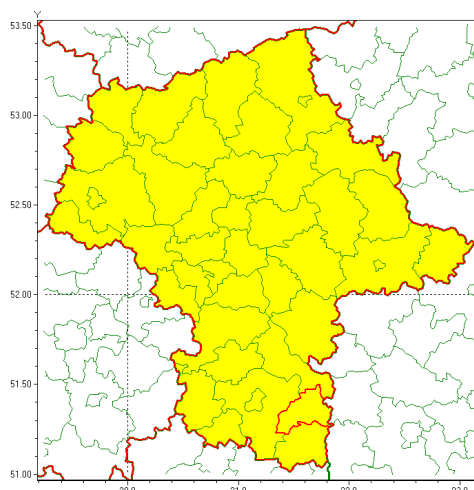

### Zasięg ostrzeżenia w województwie

Oblodzenie

### Ostrzeżenie meteorologiczne Nr 7

<b>Nazwa biura</b>	IMGW-PIB Centralne Biuro Prognoz Meteorologicznych - Wydział w Warszawie
<b>Zjawisko/stopień zagrożenia</b>	Oblodzenie/ 1
<b>Obszar</b>	województwo mazowieckie <b>powiat zwoleński</b>
<b>Ważność</b>	od godz. 03:00 dnia 20.01.2022 do godz. 10:00 dnia 20.01.2022
<b>Przebieg</b>	Prognozuje się zamrażanie mokrej nawierzchni dróg i chodników po opadach deszczu ze śniegiem i mokrego śniegu powodujące ich oblodzenie. Temperatura powietrza obniży się do około -2°C, 0°C nad ranem, temperatura minimalna przy gruncie około -3°C, -2°C.
<b>Prawdopodobieństwo wystąpienia zjawiska(%)</b>	80%
<b>Uwagi</b>	Brak.
<b>Dyrektor synoptyk IMGW-PIB</b>	Dorota Pacocha
<b>Godzina i data wydania</b>	godz. 14:14 dnia 19.01.2022
<b>SMS</b>	IMGW-PIB OSTRZEŻENIE: OBLODZENIE/1 mazowieckie/zwoleński od 03:00/20.01 do 10:00/20.01.2022 temp. min. od -2 st. do 0 st., przy gruncie do -3 st., lisko.