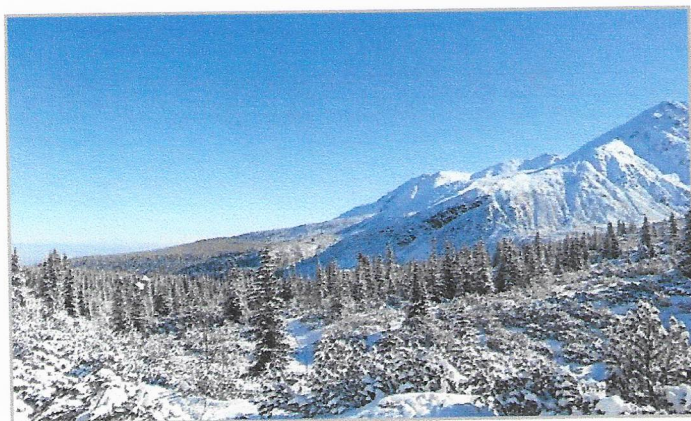

W PROGRAMIE ZIMOWISKA: