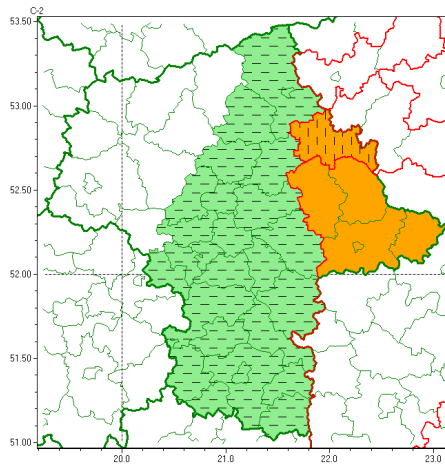

email: meteo.warszawa@imgw.pl

www: www.imgw.pl

Zasięg ostrzeżeń w województwie

Silny deszcz z burzami
2022-07-06 06:29

WOJEWÓDZTWO MAZOWIECKIE OSTRZEŻENIA METEOROLOGICZNE ZBIORCZO NR 129 WYKAZ OBOWIĄZUJĄCYCH OSTRZEŻEŃ o godz. 06:29 dnia 06.07.2022

Zjawisko/Stopień zagrożenia	Silny deszcz z burzami/1 ODWOŁANIE
Obszar (w nawiasie numer ostrzeżenia dla powiatu)	powiaty: grodzki(54), legionowski(54), pruszkowski(52), Warszawa(52), warszawski zachodni(51), wołomiński(55), wyszkowski(52), yardowski(56)
Czas odwołania	godz. 06:29 dnia 06.07.2022
Przyczyna	Zjawisko zakończyło się
SMS	IMGW-PIB INFORMUJE: DESZCZ i BURZE/- mazowieckie (8 powiatów) 06:29/06.07.2022 ZJAWISKO ZAKOŃCZYŁO SIĘ. Dotyczy powiatów: grodzki, legionowski, pruszkowski, Warszawa, warszawski zachodni, wołomiński, wyszkowski i yardowski.
RSO	Woj. mazowieckie (1 powiat), IMGW-PIB odwołał ostrzeżenie pierwszego stopnia o intensywnych opadach deszczu z burzami
Uwagi	Brak
Zjawisko/Stopień zagrożenia	Silny deszcz z burzami/1 ODWOŁANIE
Obszar (w nawiasie numer ostrzeżenia dla powiatu)	powiaty: makowski(49), nowodworski(53), ostrołęcki(53), Ostrołęka(52), pułtuski(52)
Czas odwołania	godz. 06:29 dnia 06.07.2022
Przyczyna	Zjawisko zakończyło się